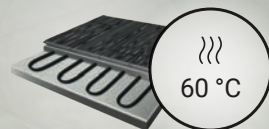

900 × 600 mm,
na veľkosti záleží

**20 × 20 = 400 m²
BEZ PRECHODOVÝCH
PROFILOV**

Celé poschodie
v súvislej ploche

**SCHODOVÉ HRANY
PRE KAŽDÚ PODLAHU**

Dodanie do 4 týždňov
schodové hrany vyrobené
priamo z podlahových lamiel