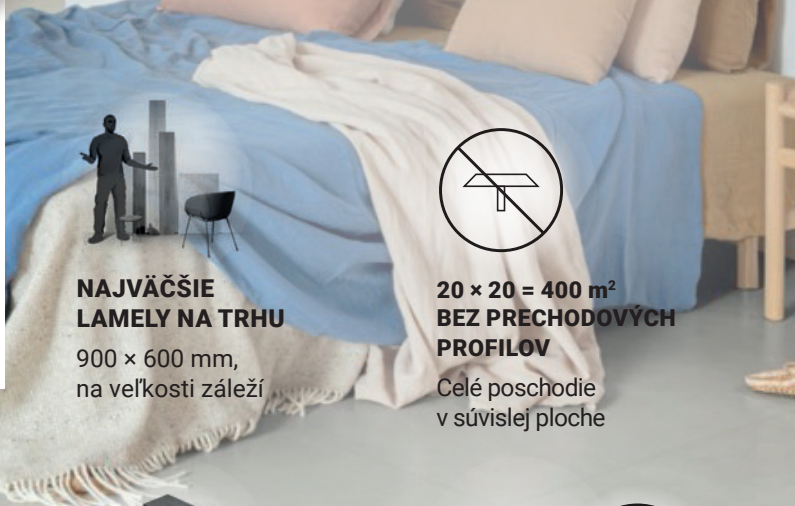

**NAJVÄČŠIE
LAMELY NA TRHU**

900 × 600 mm,
na veľkosti záleží

**20 × 20 = 400 m²
BEZ PRECHODOVÝCH
PROFILOV**

Celé poschodie
v súvislej ploche

**SCHODOVÉ HRANY
PRE KAŽDÚ PODLAHU**

Dodanie do 4 týždňov
schodové hrany vyrobené
priamo z podlahových lamiel

**ODOLNOSŤ PROTI
TRVALO VYSOKÝM
TEPLOTÁM**

Vhodné aj na elektrické
vykurovacie fólie

**NAJVYŠŠIE EKOLÓGICKÉ
ŠTANDARDY**

Žiadne škodlivé ftaláty
a prchavé látky